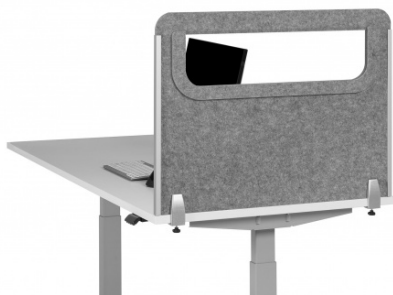

Die "Plastiksuppe" in unseren Ozeanen ist ein großes Problem. Wir glauben daher, dass es unsere Verantwortung ist, einen Beitrag zu leisten und das Kunststoffproblem gemeinsam anzugehen. Wir tun dies durch die Verwendung von so wenig neuem Kunststoff wie möglich und durch das Recycling von PET-Flaschen als Rohstoff für neue Produkte. PET-Flaschen und Acrylglas eignen sich hervorragend für die Wiederverwendung.

Ein großer Teil der PET-Flaschen werden nach Gebrauch zurückgegeben und mit Erfrischungsgetränken oder Wasser aufgefüllt. Leider landen einige der Flaschen trotzdem im Abfall. Oder schlimmer noch, in unserer Umwelt.

BAKKER ELKHUIZEN