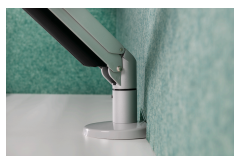

Kabelmanagement

Die BE Safety Screens sind unten an der Rückseite mit einer Bürstenöffnung versehen, so dass Sie alle Kabel durchführen und einen möglichen Monitorarm einfach befestigen können.

Einfache Installation