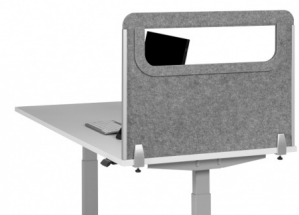

 BAKKER ELKHUIZEN

 BAKKER ELKHUIZEN

 BAKKER ELKHUIZEN

Gesundes und sicheres Arbeiten, mit unseren BE Safety Screens

Wir bieten eine Lösung, bei der Sie dies auf eine schöne, saubere, erschwingliche, nachhaltige und kreisförmige Weise erreichen. Mit den BE Schutzwand-Seitenteilen schaffen Sie diesen gesunden Arbeitsplatz. Die Seitenwände bestehen zu 100% aus PET-Filz (recycelte Plastikflaschen). Sie können sich auch dafür entscheiden, die Seitenwände mit Acrylglasfenstern auszustatten. Diese sind abnehmbar und daher leicht zu reinigen.

 [Online Produkt ansehen](#)

Die Vorteile auf einen Blick

Sicherheit geht vor

Mit den BE Safety Screens schaffen Sie eine sichere und gesunde Arbeitsumgebung in jeder Bürolandschaft. Diese Tischtrennwände bestehen zu 100% aus recyceltem Material.