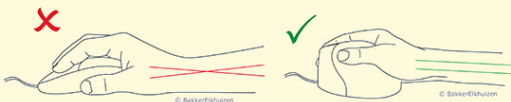

Evoluent4 Wireless

Eine ergonomische, vertikale Maus

Design, Komfort und entspanntes Arbeiten in einem

Im Laufe des Tages verwenden wir unsere Maus sehr oft. Eine gute, ergonomische Maus ist deshalb wesentlich.

Bei der kabellosen Evoluent 4 handelt es sich um eine vertikale Maus. Sie halten die Maus in einer "Handschüttelhaltung".

Durch die "Handschüttelhaltung" der Hand bei der Verwendung einer vertikalen Maus ist das Handgelenk weniger zur Seite hin abgelenkt, und ist der Unterarm weniger nach innen gedreht (Schmid et al., 2015). Hieraus ergibt sich eine geringere Muskelaktivität im Unterarm als bei der Verwendung einer Standardmaus (Quemelo & Vieira, 2013).

[Online weiterlesen](#)

Ergonomisch: Gesunde Haltung von Arm und Handgelenk.

Motorik: Auf die Feinmotorik abgestimmt. Die Evoluent 4 Wireless funktioniert schnell und äußerst präzise.

Einzigartig: Kurze Eingewöhnungszeit.

Griff: Die Evoluent 4 Wireless hat einen verbesserten Griff. Für Daumen und Zeigefinger ist sie dadurch komfortabler.

Version 4 - Einfach: Einstellung der Mausgeschwindigkeit.

BNEEVRSW: Auch die Evoluent4 Small Wireless Version verfügbar.