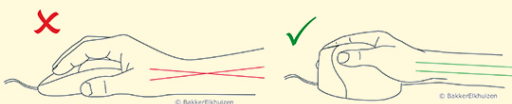

# Evoluent4 Rechts Small

Design, Komfort und Einzigartigkeit

## Komfortabel arbeiten mit einer vertikalen Maus

Wir machen es uns oft nicht bewusst, aber im Laufe eines Arbeitstags benutzen wir die Maus sehr oft. Eine gute, ergonomische Maus ist deshalb unverzichtbar.

Bei der Evoluent 4 Right Bluetooth handelt es sich um eine vertikale Maus. Das bedeutet, dass man die Maus so hält, als wollte man Hände schütteln.

Durch die "Handschüttelhaltung" der Hand bei der Verwendung einer vertikalen Maus ist das Handgelenk weniger zur Seite hin abgelenkt, und ist der Unterarm weniger nach innen gedreht (Schmid et al., 2015). Hieraus ergibt sich eine geringere Muskelaktivität im Unterarm als bei der Verwendung einer Standardmaus (Quemelo & Vieira, 2013).

**Ergonomisch:** Gute Haltung für Arm und Handgelenk.

**Motorik:** Auf die Feinmotorik abgestimmt. Die Evoluent 4 funktioniert schnell und äußerst präzise.

**Einzigartig:** Man gewöhnt sich sehr schnell an diese Maus und lernt direkt ihre Vorteile kennen.